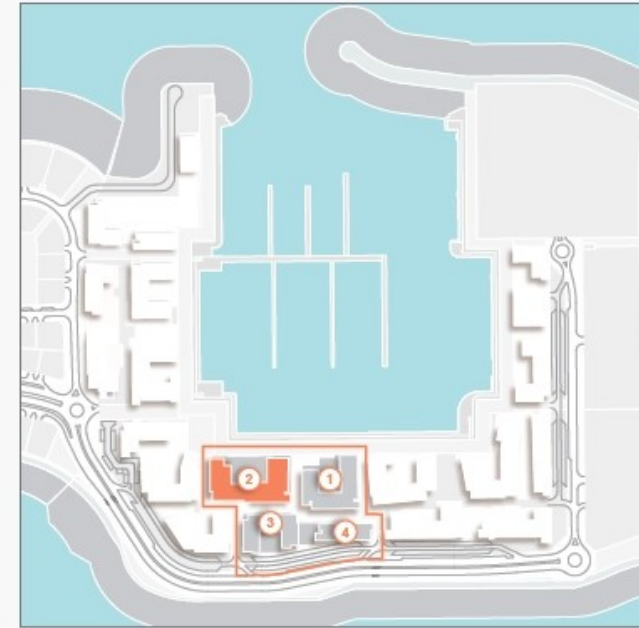

LEVEL 5

LEVEL 4

LEVEL 3

LEVEL 2

LEVEL 1

UNIT NO.			SUITE AREA		BALCONY AREA		TOTAL AREA	
			SQM	SQFT	SQM	SQFT	SQM	SQFT
102	202	302	68.88	741	7.17	77	76.05	819
402	502							
104	204	304	69.03	743	7.08	76	76.11	819
209	210	309	68.83	741	7.17	77	76.00	818
310	408	409						
508	509							
504			69.00	743	7.08	76	76.08	819